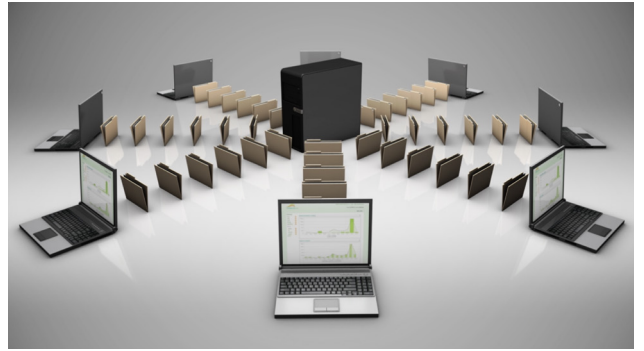

AHD / IP Hybrid

高效能錄影儲存主機系列

CDOUBLES
群洲電子

版權所有 群洲電子股份有限公司

Copyright ©2014- 2024 CDOUBLES All rights reserved

★ 此產品型號三年全保，含天災雷擊。(人為外力因素不在保固範圍內)

電腦播放錄影硬碟功能

隨心所欲，讓您輕鬆面對 7 ~ 30 天的錄影資料備份，CDOUBLES 群洲電子『電腦播放錄影硬碟功能』，簡單抽取主機硬碟，插入電腦 USB 硬碟盒，快速完成備份播放，CDOUBLES 群洲電子讓您體會時間價值生活。

智能搜尋回放快速索引

精準掌握，讓您不再害怕浪費時間搜尋錄影資料，CDOUBLES 群洲電子『智能搜尋回放快速索引』，簡單設定“事件區塊”，錄影主機自動播放事件時段影像，即時備份該段影像資料，讓您以最快時間回到精彩生活中。

高效能 Hybrid 影像擴充功能

追求極限，看見未來，CDOUBLES 群洲電子『高效能 Hybrid 影像擴充功能』，滿足您對 AHD 攝影機及 IP 網路攝影機的擴充需求。4 / 8 / 16 頻道錄影系統，除了既有 AHD 系統，可再突破傳統限制增加 2 / 4 / 8 頻道網路攝影機，更支援切換為 6 / 12 / 20 頻道全 IP 網路攝影機系統，CDOUBLES 群洲電子讓您想變就變。

AHD 攝影機 16 頻道

IP 網路攝影機 4 頻道

支援切換 20 頻道全 IP 網路攝影機系統

主機異地備份功能

全新視野，讓您不再擔心歹徒破壞或偷取錄影主機，CDOUBLES 群洲電子『主機異地備份功能』，讓您現場端所有攝影機影像資料，直接錄影儲存於遠端主機。讓您實現近端、遠端同步監看及回放，CDOUBLES 群洲電子讓您看見最高級的安全防護。

新竹 4 路

宜蘭 4 路

台中 4 路